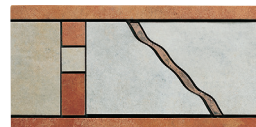

LUSA 33,3x33,3

pavimento

pasta roja

Pavimento

Pasta roja

610 Porto · 33,3x33,3 B015

611 Evora · 33,3x33,3 B015

612 Sintra · 33,3x33,3 B015

Cenefa 610 P144
Porto Cobre · 16,7x33,3

Taco 610 P097
Porto Cobre · 16,7x16,7

Cenefa 611-612 P144
Cobre · 16,7x33,3

Taco 610 P097
Cobre · 16,7x16,7

Cenefa Arena P042
610 Porto · 16,7x33,3 *

Taco Arena P021
610 Porto · 16,7x16,7 *

Tacos Arena 610 Porto · 8,2x8,2 * P009

Zanquín Izquierdo y derecho 610 Porto · 8x33,3 * P031

Rodapié 610 Porto P001
8x33,3 *

Peldaño Angular P147
610 Porto · 33,3x33,3 *

Peldaño Vuelta P098
610 Porto · 33,3x33,3 *