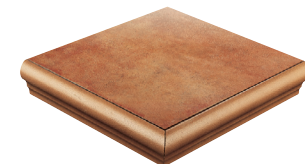

Cenefa 610 P144
Porto Cobre · 16,7x33,3

Taco 610 P097
Porto Cobre · 16,7x16,7

Cenefa 611-612 P144
Cobre · 16,7x33,3

Taco 610 P097
Cobre · 16,7x16,7

Cenefa Arena P042
610 Porto · 16,7x33,3 *

Taco Arena P021
610 Porto · 16,7x16,7 *

Tacos Arena 610 Porto · 8,2x8,2 * P009

Zanquín Izquierdo y derecho 610 Porto · 8x33,3 * P031

Rodapié 610 Porto P001
8x33,3 *

Peldaño Angular P147
610 Porto · 33,3x33,3 *

Peldaño Vuelta P098
610 Porto · 33,3x33,3 *

* Disponible en todos los colores